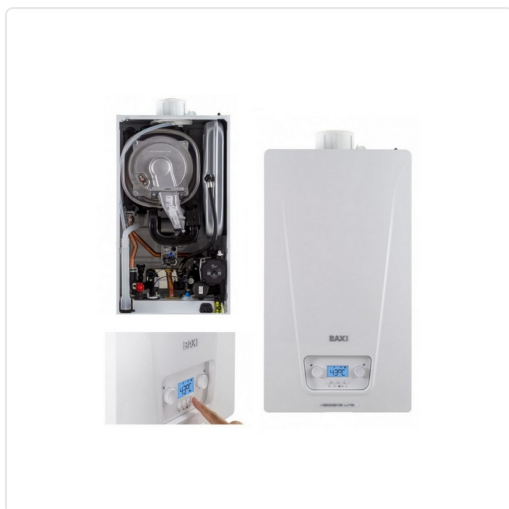

CALDERA MURAL NEODENS LITE 24/24 F MIXTA 60/100 HORIZONTAL GN/GP

MARCA

BAXI

EAN / GTIN

4417021194896

REF

BAX7769682

PVP