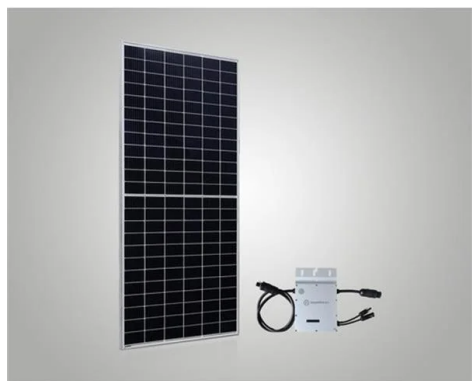

KIT FOTOVOLTAIC SOLAR EASY PV 365WP COBERTA PLANA

MARCA

BAXI

REF

BAX7806732

EAN / GTIN

6582911717894

PVP

750,00 €

Especificacions tècniques

Potència (wp)	405
Aplicació en muntatge	Coberta plana
Connexió	en alternança amb la resta de l'habitatge
Es compon de	1 mòdul solar fotovoltaic BAXI, 1 microinversor, cables i connectors per a la connexió elèctrica, estructura de muntatge per a coberta plana o per a teulat inclinat i cargoleria i accessoris de muntatge.
Gamma	Solar Easy PV 405
Potència (wp)	405