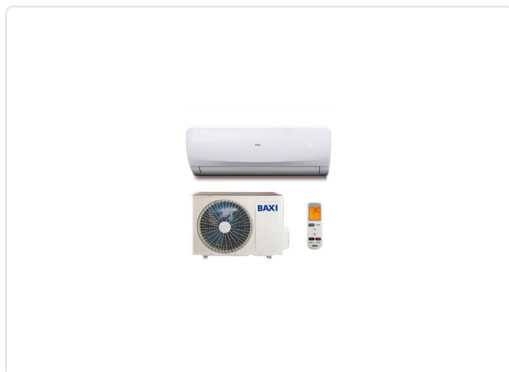

AIRE CONJUNT SPLIT 1X1 ANORI MONO-2 2,7 KW R32

MARCA

BAXI

REF

BAX7811245

EAN / GTIN

0274720211385

PVP

819,00 €**Especificacions tècniques**

COP (calefacció)	4
COP (calefacció)	4
EER (refrigeració)	6,2
kW	2,65kW
Mides	792X292X201
model	JSG25
Objecte	Aire condicionat
Refredador eficient	A++/A+

**Escaneja-ho per consultar-ho online.**