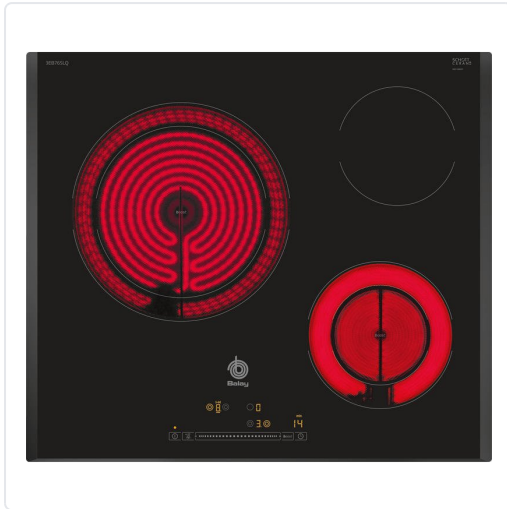

VITROCERAMICA ENCASTABLE 60CM 3
NEGRE/BISELADA CONTROL LLISCANT

MARCA
BALAY

REF
BLY3EB765LQ

EAN / GTIN
3355697247205

Escaneja-ho per consultar-ho online.

Accedeix a l'estoc en temps real i a la documentació