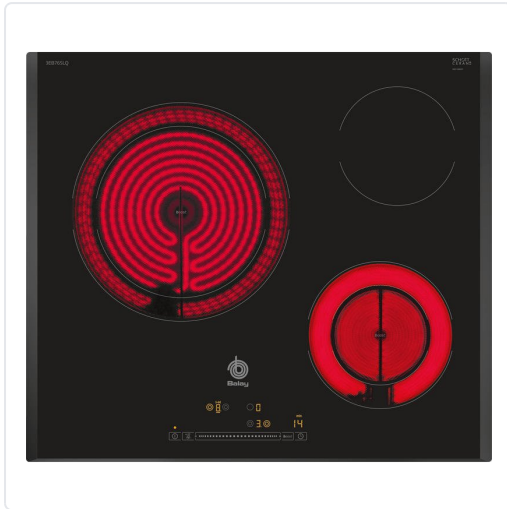

VITROCERAMICA ENCASTABLE 60CM 3
NEGRE/BISELADA CONTROL LLISCANT

MARCA
BALAY

EAN / GTIN
3355697247205

REF
BLY3EB765LQ

PVP
390,09 €

Escaneja-ho per consultar-ho online.

Accedeix a l'estoc en temps real i a la documentació