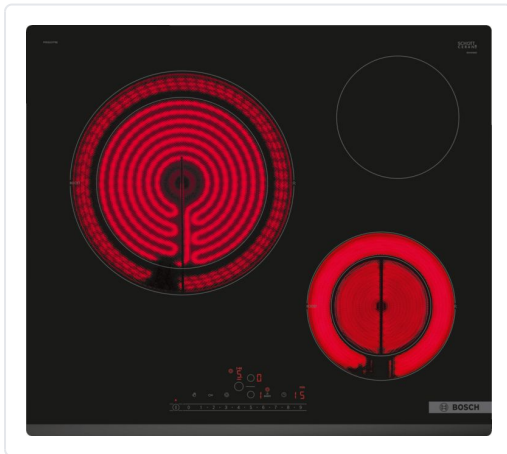

VITROCERÀMICA 3 ZONES BISEL FRONTAL

MARCA
BOSCH

EAN / GTIN
8355079496042

REF
BSHPKK631FP8E

PVP
395,19 €

Escaneja-ho per consultar-ho online.

Accedeix a l'estoc en temps real i a la documentació