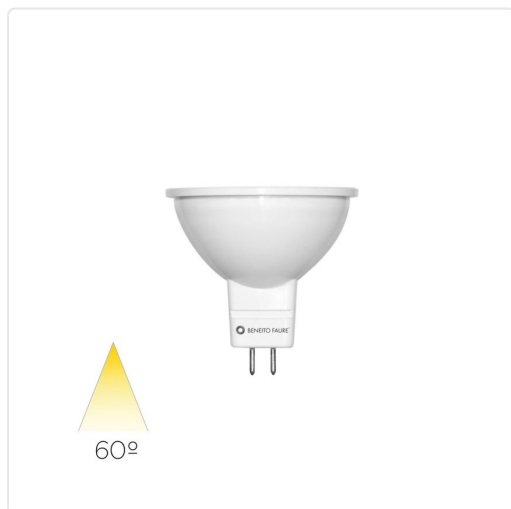

**BENEITO - SYSTEM MR16 8W 12V 60° LED 2.700K**

MARCA

**BENEITO & FAURE**

REF

BYF3435N

EAN / GTIN

8436004390373

**Escaneja-ho per consultar-ho online.**