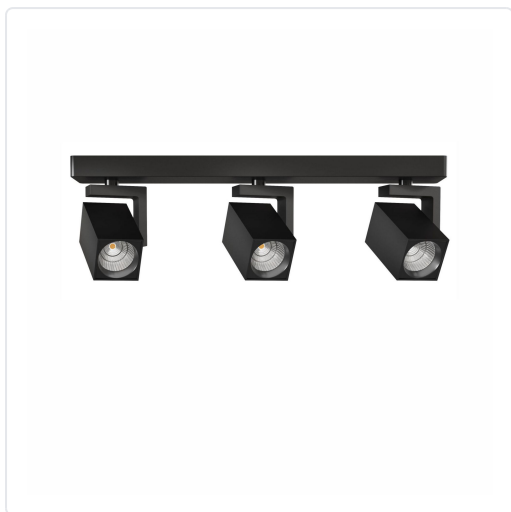

BENEITO - VOLT SQUARE 3 24W SUPERFICIE SWITCH 2700K/3200K/4000K NEGRE

MARCA

BENEITO & FAURE

REF

BYF5048

EAN / GTIN

8436590206027

Especificacions tècniques