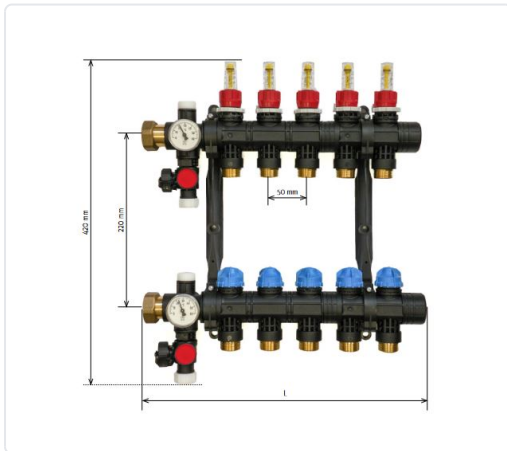

COL·LECTOR PLÀSTIC MODULAR-KIT BASE

MARCA
ROTH

REF
RTH4310586290

EAN / GTIN
4016203862907

Escaneja-ho per consultar-ho online.

Accedeix a l'estoc en temps real i a la documentació