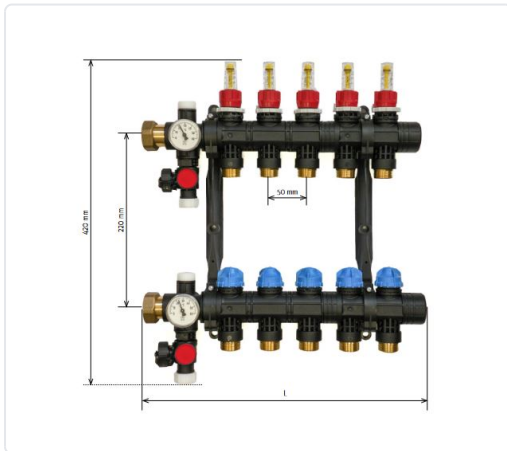

## COL·LECTOR PLÀSTIC MODULAR-KIT BASE

MARCA  
**ROTH**

EAN / GTIN  
4016203862907

REF  
RTH4310586290

PVP  
**102,00 €**

**Escaneja-ho per consultar-ho online.**

Accedeix a l'estoc en temps real i a la documentació