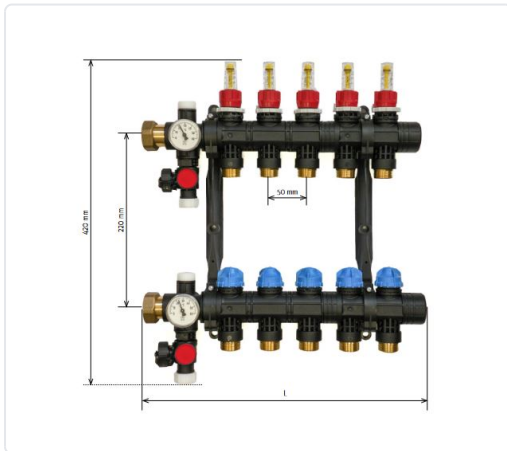

COL·LECTOR PLÀSTIC MODUL ANADA+TORNADA

MARCA
ROTH

REF
RTH4310586301

EAN / GTIN
7379709486273

Escaneja-ho per consultar-ho online.

Accedeix a l'estoc en temps real i a la documentació