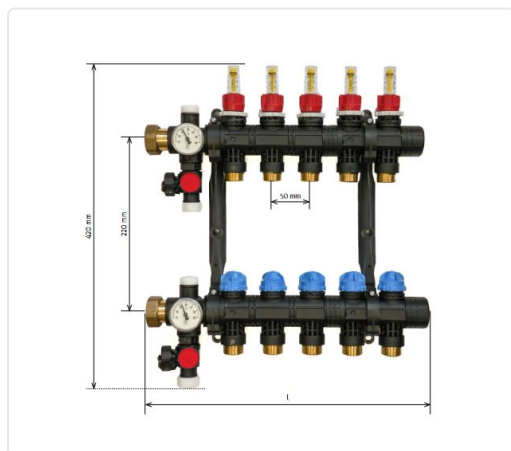

COL·LECTOR PLÀSTIC MODUL ANADA+TORNADA

MARCA
ROTH

EAN / GTIN
7379709486273

REF
RTH4310586301

PVP
48,00 €

Escaneja-ho per consultar-ho online.

Accedeix a l'estoc en temps real i a la documentació