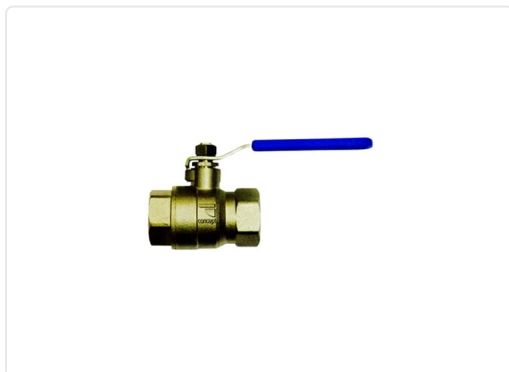

M-200 VALVULA ESFERA F-F 1 1/4" PALANCA BLAVA

MARCA

TMM

REF

TUC0201826A

EAN / GTIN

8429343814785

**Especificacions tècniques**

Diàmetre(Ø)

1 1/4"

Diàmetre(Ø)

1 1/4"**Escaneja-ho per consultar-ho online.**

Accedeix a l'estoc en temps real i a la documentació