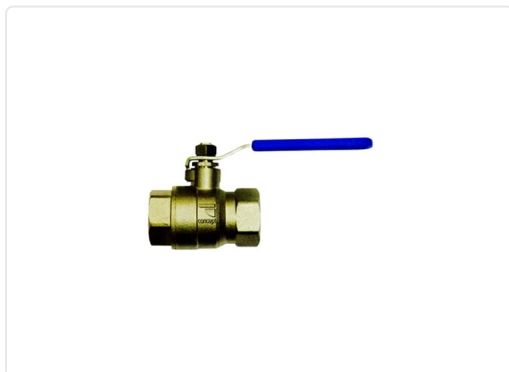

## M-200 VALVULA ESFERA F-F 1/2" PALANCA BLAVA

MARCA  
**TMM**

EAN / GTIN  
8429343814662

REF  
TMM0201823A

PVP  
**10,25 €**