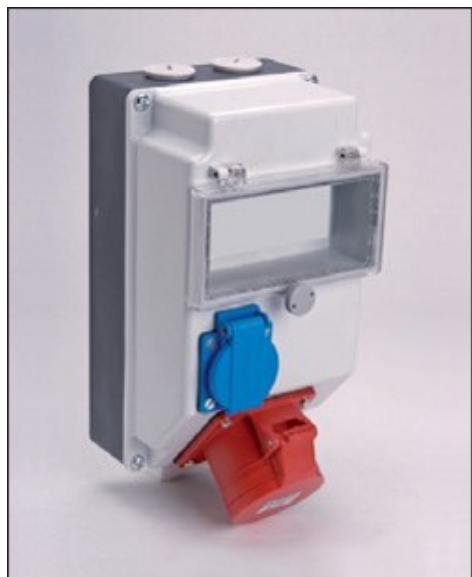

1 TOMA XUCO + 1 TOMA MONO CETAC CAIXA 7 MOD

MARCA
COMA

REF
ECMCOMB1078

EAN / GTIN
0722074378938

Escaneja-ho per consultar-ho online.

Accedeix a l'estoc en temps real i a la documentació