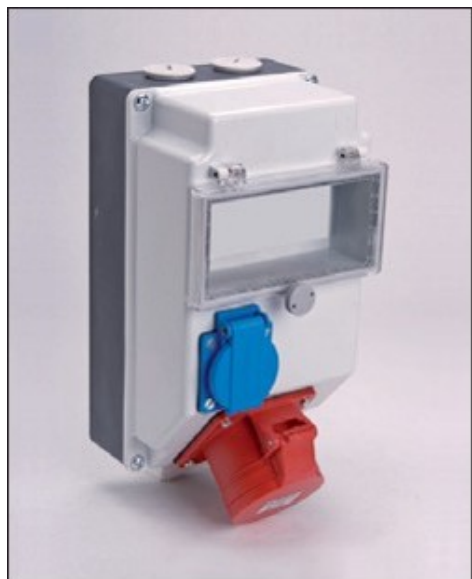

1 TOMA XUCO + 1 TOMA MONO CETAC CAIXA 7 MOD

MARCA
COMA

EAN / GTIN
0722074378938

REF
ECMCOMB1078

PVP
148,28 €

Escaneja-ho per consultar-ho online.

Accedeix a l'estoc en temps real i a la documentació