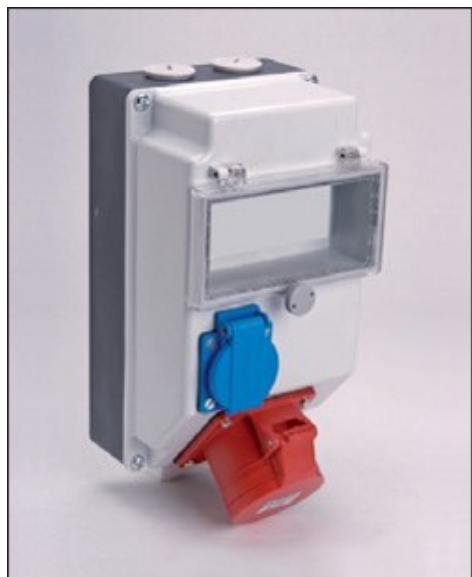

# 1 TOMA XUCO + 1 TOMA MONO CETAC CAIXA 7 MOD

MARCA  
**COMA**

EAN / GTIN  
0722074378938

REF  
ECMCOMB1078

PVP  
**158,66 €**

**Escaneja-ho per consultar-ho online.**

Accedeix a l'estoc en temps real i a la documentació