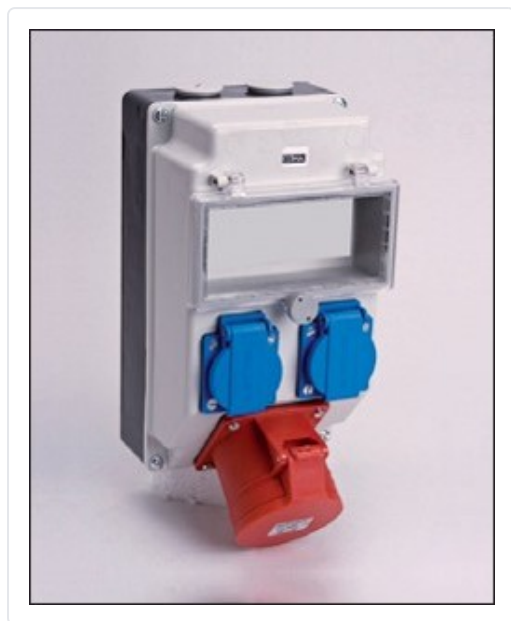

CAJA COMB.MOD.Z57.S2.417 MODULS 2 2+T CHUCO 1
3+T 16A

MARCA

COMA

REF

ECMCOMB1086

EAN / GTIN

8342443890315

Escaneja-ho per consultar-ho online.