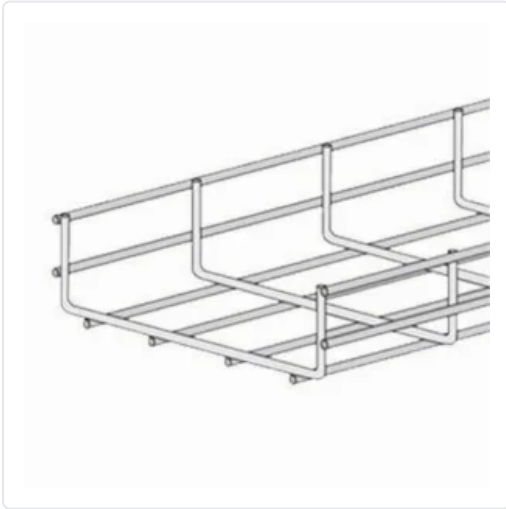

## INTEFLEX - SAFATA REIXA VIAFIL HR 60X200MM

MARCA  
**INTERFLEX**

REF  
EITR0620HR

EAN / GTIN  
6304642569623

PVP  
**53,98 €**

**Escaneja-ho per consultar-ho online.**

Accedeix a l'estoc en temps real i a la documentació