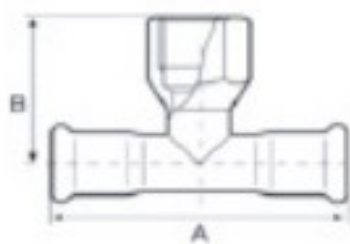

INOX TE ROSCADA D-76,1X3/4" AISI 316 PERFIL M

MARCA

FILINOX

REF

FLX26THW76X34

EAN / GTIN

2000001373231

Escaneja-ho per consultar-ho online.