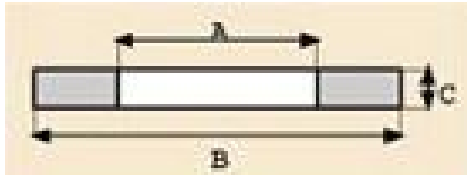

JUNTA GOMA PLANA 1/2" AMPLE 10X19X2

MARCA
TEIDE

EAN / GTIN
8435069702411

REF
FTJ705

PVP
0,05 €

Escaneja-ho per consultar-ho online.

Accedeix a l'estoc en temps real i a la documentació