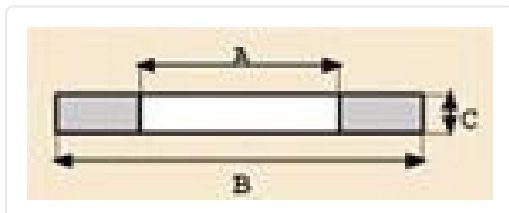

JUNTA GOMA PLANA 1" AMPLE 20X30X2

MARCA
TEIDE

REF
FTJ720

EAN / GTIN
8435069702565

Escaneja-ho per consultar-ho online.

Accedeix a l'estoc en temps real i a la documentació