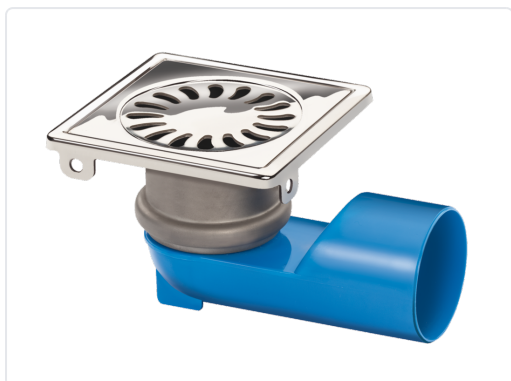

**SUMIDER SIFO MEMBRANA 146X146X54 MM
INOXIDABLE**

MARCA

GEBO

REF

GEB2112915

EAN / GTIN

3259145313880

Escaneja-ho per consultar-ho online.