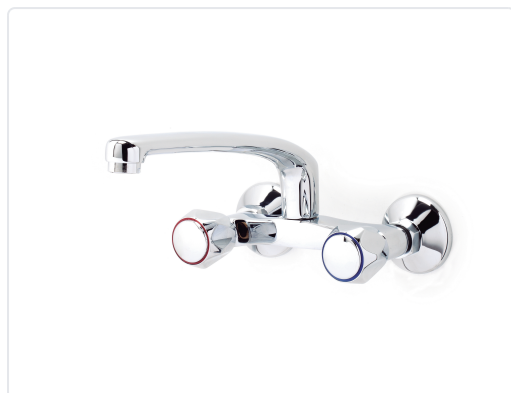

ELIPSE AIXETA CUINA MONOMANDO PARET BROC SUP.
15CMTS CROMAT

MARCA
GALINDO

EAN / GTIN
8431439004987

REF
GLD3833000

PVP
89,80 €

 **Especificacions tècniques**

temps de rentat	--- s
distància de detecció	--- mm
freqüència de rentat cíclic	--- h
radi de gir de la sortida	--- °
temps de rentat	--- s