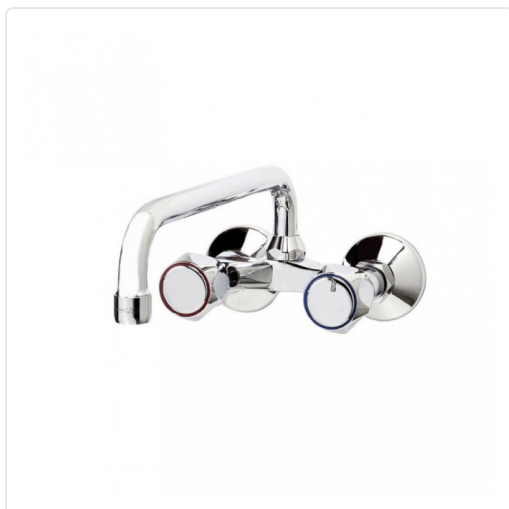

**ELIPSE AIXETA CUINA MONOMANDO PARET BROC SUP.
110CMTS CROMAT**

MARCA

GALINDO

REF

GLD3834000

EAN / GTIN

8431439004994

**Especificacions tècniques**