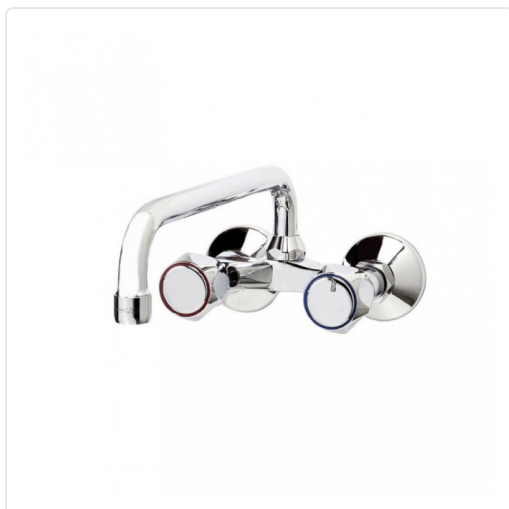

**ELIPSE AIXETA CUINA MONOMANDO PARET BROC SUP.
110CMTS CROMAT**

MARCA

GALINDO

REF

GLD3834000

EAN / GTIN

8431439004994

PVP