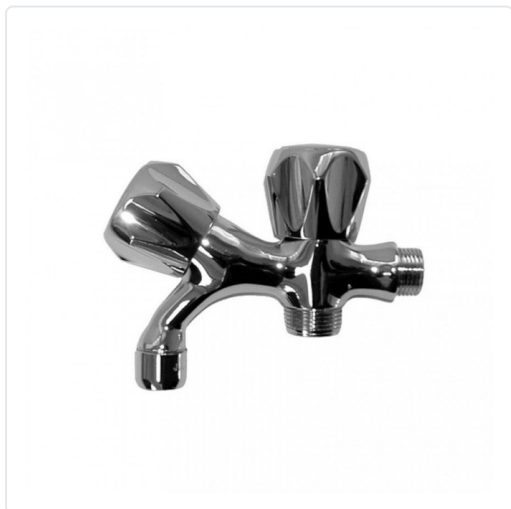

ELIPSE AIXETA 1/2"-3/4" RENTADORA DOBLE CROMAT

MARCA
GALINDO

REF
GLD3837000

EAN / GTIN
8431439005021

PVP
59,90 €

Especificacions tècniques

temps de rentat	-- s
distància de detecció	-- mm
temps de rentat	-- s