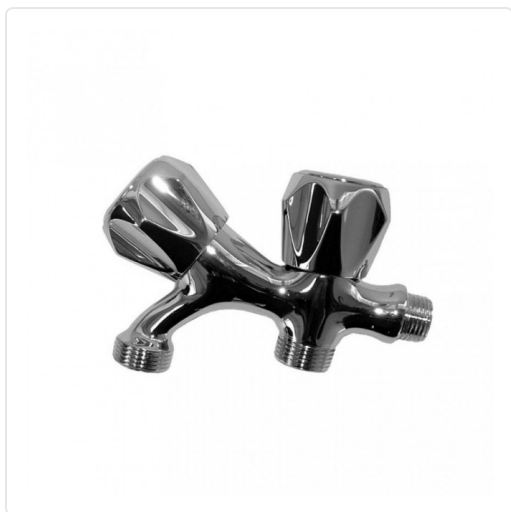

ELIPSE AIXETA 1/2"-3/4"-3/4" RENTADORA DOBLE CROMAT

MARCA

GALINDO

EAN / GTIN

8431439005038

REF

GLD3838000

PVP