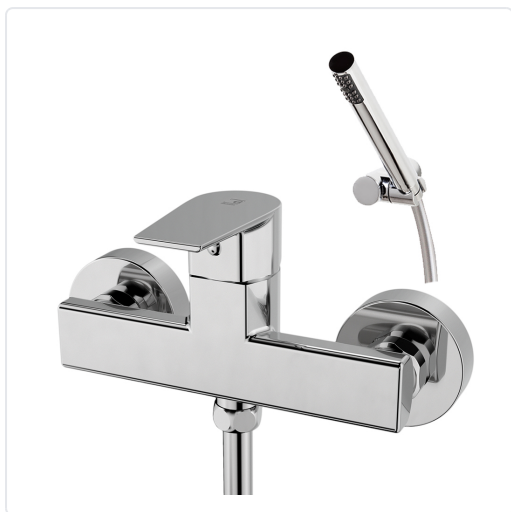

AROHA AIXETA DUTXA MONOMANDO A/ACCESSORIS CROMAT

MARCA
GALINDO

EAN / GTIN
8431439104458

REF
GLD4601000

PVP
120,10 €

Especificacions tècniques

temps de rentat	-- s
distància de detecció	-- mm
freqüència de rentat cíclic	-- h
temps de rentat	-- s