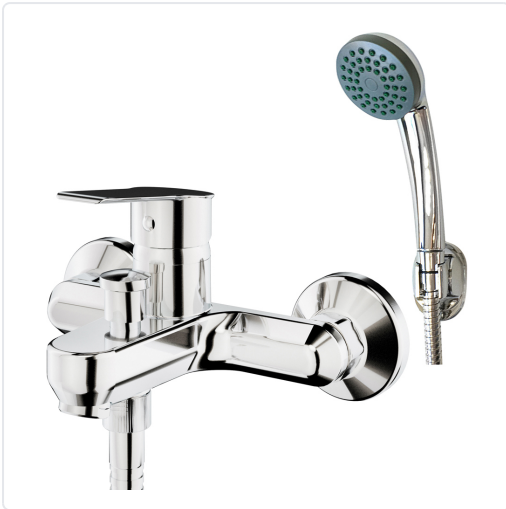

ALBOS AIXETA BANY-DUTXA MONOMANDO A/ACCESSORIS CROMAT

MARCA
GALINDO

REF
GLD7121000

EAN / GTIN
8431439058690

Especificacions tècniques

temps de rentat	-- s
distància de detecció	-- mm
freqüència de rentat cíclic	-- h
temps de rentat	-- s