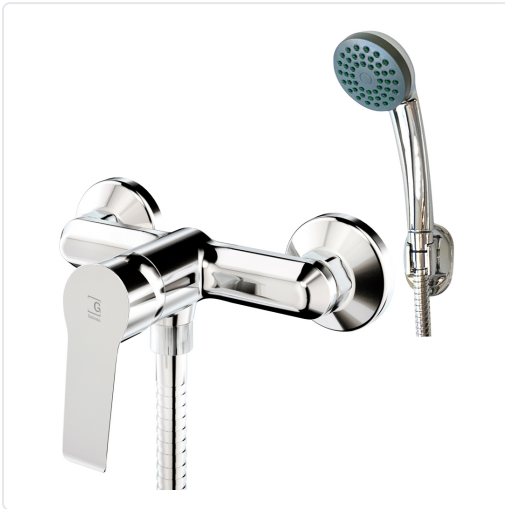

ALBOS AIXETA DUTXA MONOMANDO A/ACCESSORIS CROMAT

MARCA

GALINDO

REF

GLD7123000

EAN / GTIN

8431439058683

Especificacions tècniques