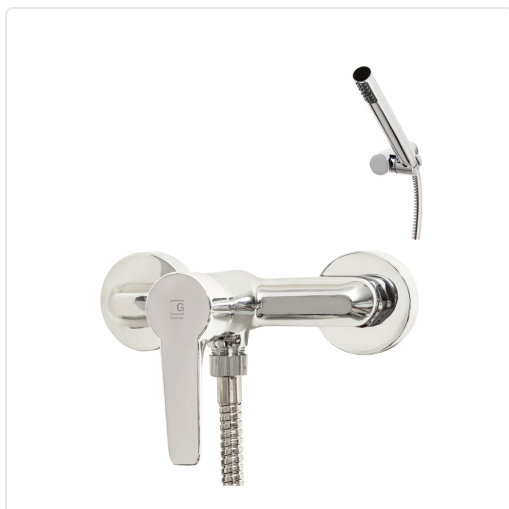

INGO PLUS AIXETA DUTXA MONOMANDO A/ACCESSORIS CROMAT

MARCA

GALINDO

REF

GLD7153000

EAN / GTIN

8431439066961

Especificacions tècniques