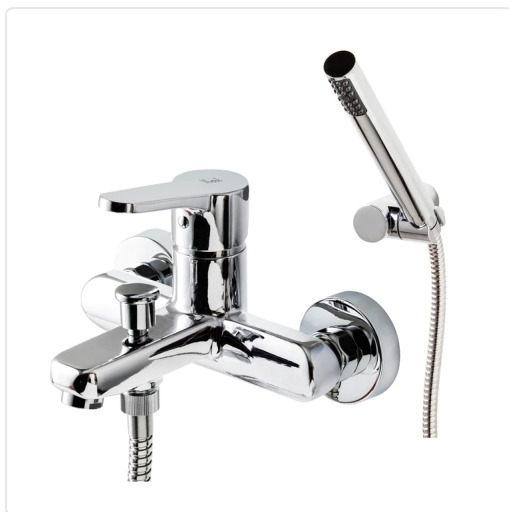

CONICO AIXETA BANY-DUTXA MONOMANDO A/ACCESSORIS CROMAT

MARCA
GALINDO

EAN / GTIN
8431439065575

REF
GLD7171000

PVP
134,20 €

Especificacions tècniques

temps de rentat	-- s
distància de detecció	-- mm
freqüència de rentat cíclic	-- h
temps de rentat	-- s