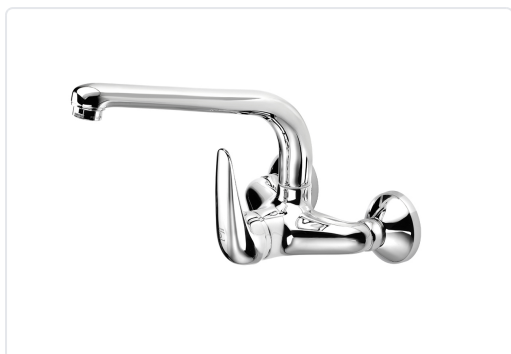

# ALFA AIXETA CUINA MONOMANDO PARET BROC FOS CROMAT

MARCA

**GALINDO**

REF

GLD8148000

EAN / GTIN

8431439014603