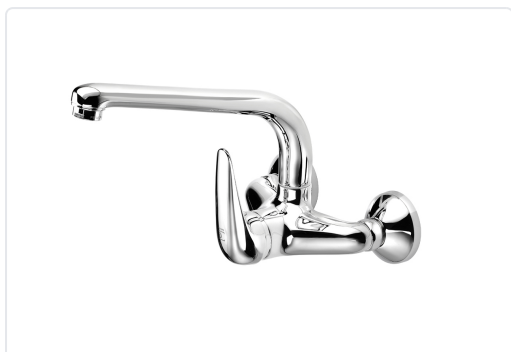

**ALFA AIXETA CUINA MONOMANDO PARET BROC FOS
CROMAT**

MARCA

GALINDO

EAN / GTIN

8431439014603

REF

GLD8148000

PVP