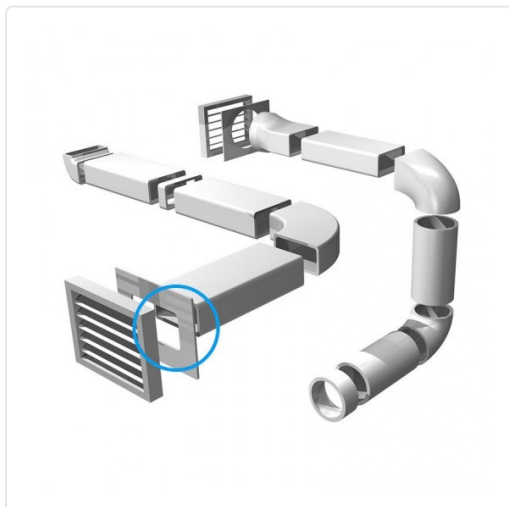

REMAT DE PARET RECTANGULAR 75X150

MARCA
GONAL

REF
GON0840TB

EAN / GTIN
8423828033869

Escaneja-ho per consultar-ho online.

Accedeix a l'estoc en temps real i a la documentació