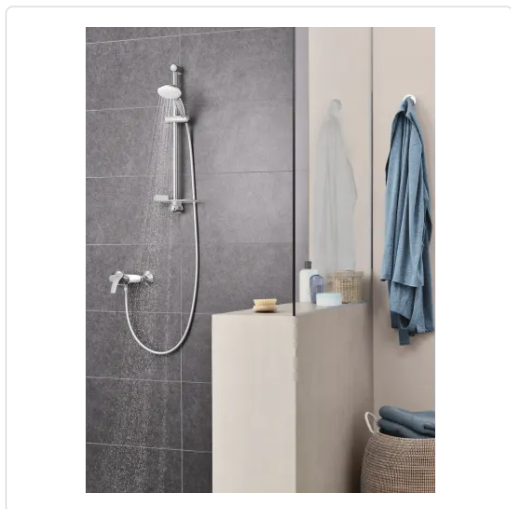

## TEMPESTA 100 DUTXA DE MA 1 FUNCIO CROMAT

MARCA  
**GROHE**

REF  
GRH27852001

EAN / GTIN  
4005176444074

PVP  
**24,11 €**

### Especificacions tècniques

Diàmetre del cap de dutxa	<b>100 mm</b>
Amb acoblament ràpid	<b>No</b>
Amb filtre extraïble	<b>Si</b>
Amb mànega	<b>No</b>
Amb suport de paret	<b>No</b>
Classe de cabal	<b>Z</b>
Color primari	<b>Crom</b>
Connexió giratòria	<b>No</b>
Diàmetre del cap de dutxa	<b>100 mm</b>
Disseny de perruquer	<b>No</b>
Longitud de la mànega de dutxa	<b>0 mm</b>