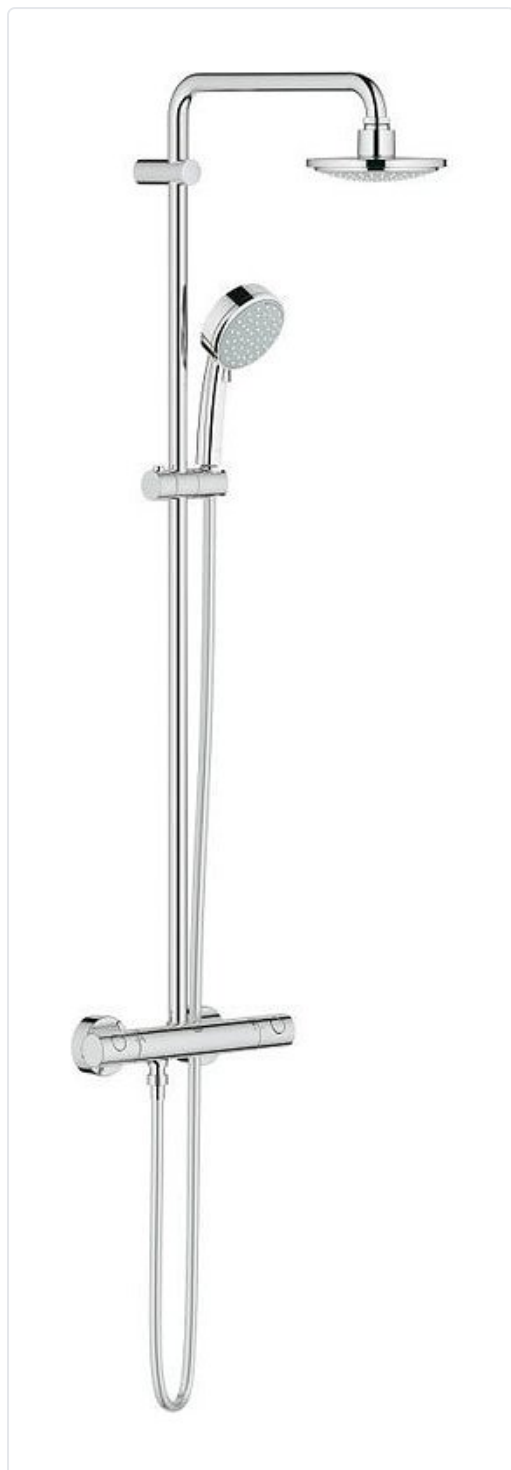

**NEW TEMPESTA COSMOPOLITAN CONJUNT DUTXA
A/TERMOSTAT CROMAT**

MARCA

GROHE

REF

GRH27922000

EAN / GTIN

4005176923364

Especificacions tècniques

bec de l'aixeta	Obert
Alimentació de connexió	Rosca externa
Amb acobladors	Si
Amb adaptadors per a dutxa	Si
Amb dutxa principal fixa	Si
Amb sortida	Si
bec de l'aixeta	Obert
Bloqueig per temperatura (38 °C)	No
Carcassa de refrigeració	No
Certificació KIWA	No
Classe de subministrament de volum	S
Color bàsic	Aspecte de crom (brillant)
Color d'accent	Cap
distància central	150.000 mm
inclou agafadors	Si
límit de temperatura	Si
Material de l'aixeta	Llautó
mecanisme de bloqueig	Secció superior, ceràmica
Mètode de muntatge	Paret
mida de la connexió de subministrament	1/2 polzada
nombre d'agafadors	Dos agafadors
termostàtic	Si