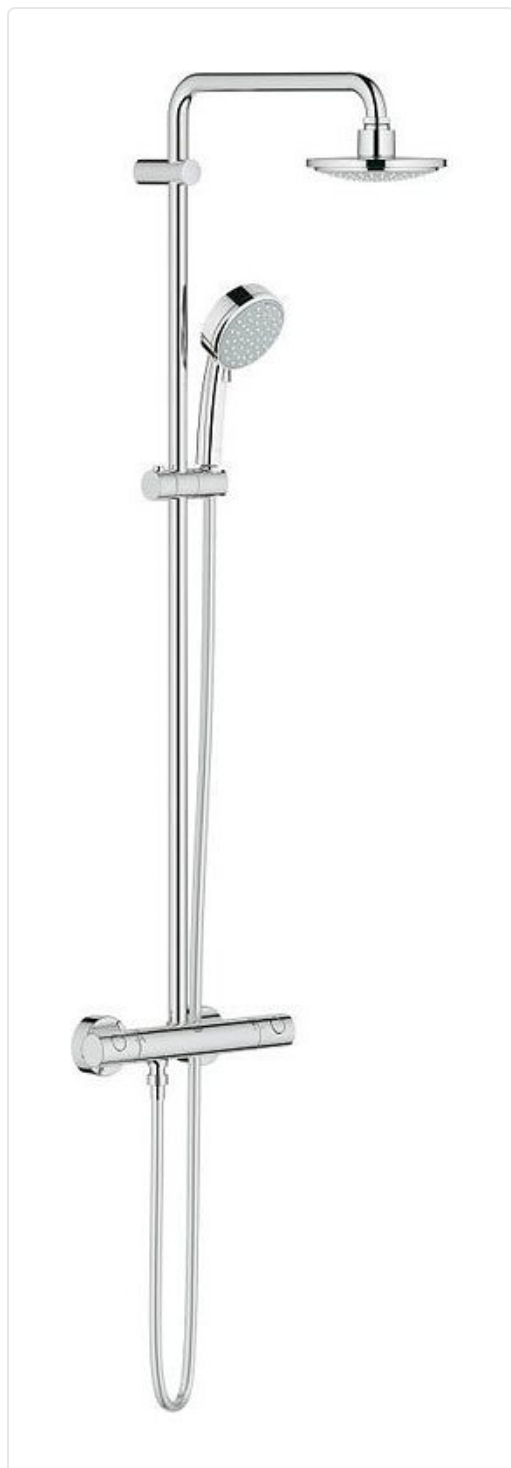

**NEW TEMPESTA COSMOPOLITAN CONJUNT DUTXA
A/TERMOSTAT CROMAT**

MARCA
GROHE

EAN / GTIN
4005176923364

REF
GRH27922000

PVP
549,81 €

Especificacions tècniques

bec de l'aixeta	Obert
Alimentació de connexió	Rosca externa
Amb acobladors	Si
Amb adaptadors per a dutxa	Si
Amb dutxa principal fixa	Si
Amb sortida	Si
bec de l'aixeta	Obert
Bloqueig per temperatura (38 °C)	No
Carcassa de refrigeració	No
Certificació KIWA	No
Classe de subministrament de volum	S
Color bàsic	Aspecte de crom (brillant)
Color d'accent	Cap
distància central	150.000 mm
inclou agafadors	Si
límit de temperatura	Si
Material de l'aixeta	Llautó
mecanisme de bloqueig	Secció superior, ceràmica
Mètode de muntatge	Paret
mida de la connexió de subministrament	1/2 polzada
nombre d'agafadors	Dos agafadors
termostàtic	Si