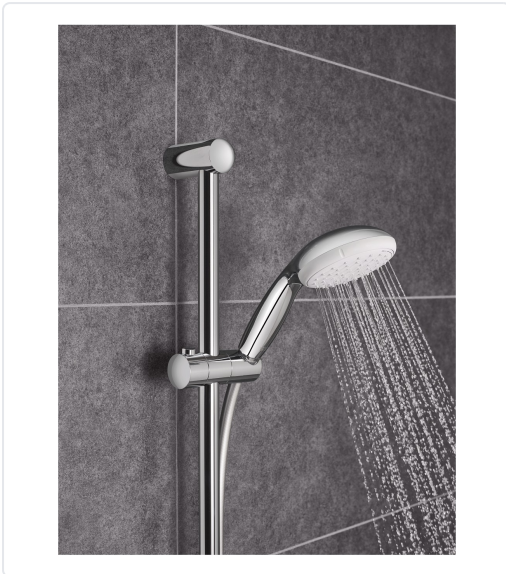

**NEW TEMPESTA 100 DUTXA DE MA 4FUNCIONS  
CROMAT**

MARCA  
**GROHE**

REF  
GRH28421002

EAN / GTIN  
4005176444142

 **Especificacions tècniques**

Diàmetre del cap de dutxa	<b>100 mm</b>
Amb acoblament ràpid	<b>No</b>
Amb filtre extraïble	<b>Si</b>
Amb mànega	<b>No</b>
Amb suport de paret	<b>No</b>
Classe de cabal	<b>Cap</b>
Color primari	<b>Crom</b>
Connexió giratòria	<b>No</b>
Diàmetre del cap de dutxa	<b>100 mm</b>
Disseny de perruquer	<b>No</b>

Longitud de la mànega de dutxa	<b>0 mm</b>
Material	<b>Plàstic</b>
Nombre de tipus de pulverització	<b>4</b>
raig d'aspersió ajustable	<b>No</b>
Sistema anticalç	<b>Si</b>
Ús mínim d'aigua mesclada al punt de captació	<b>7.00 l/min</b>