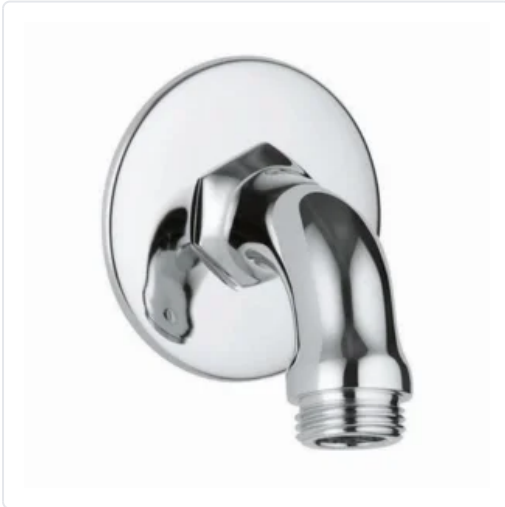

BRAÇ 1/2" PER DUTXA MURAL ESPECIAL CROM

MARCA
GROHE

EAN / GTIN
2285373602084

REF
GRH28429000

PVP
58,91 €

Escaneja-ho per consultar-ho online.

Accedeix a l'estoc en temps real i a la documentació