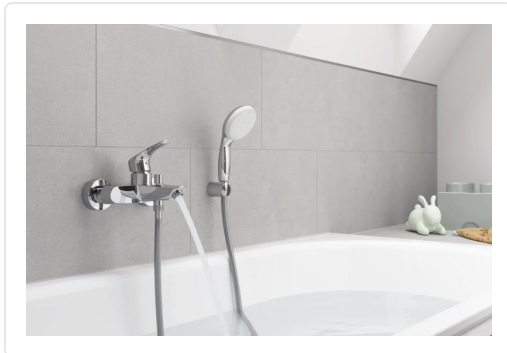

**EUROSMART AIXETA BANY-DUTXA MONOMANDO
S/ACCESSORIS CROMAT****MARCA**
GROHE**REF**
GRH33300003**EAN / GTIN**
4005176613456**Especificacions tècniques**

Amb dutxa principal fixa	No
agafadors inclosos	Si
Amb acoblaments	Si
Amb adaptadors per a dutxa	No
Amb dutxa principal fixa	No
amb funció d'estalvi d'aigua calenta	No
Amb unitat commutadora	Si
Bloqueig de temperatura (38 °C)	No
Boquilla de l'aixeta	Broquet per a polvorització d'escuma
Carcassa de refrigeració	No
Classe de cabal	B
Color primari	Crom
Compensació de pressió	No