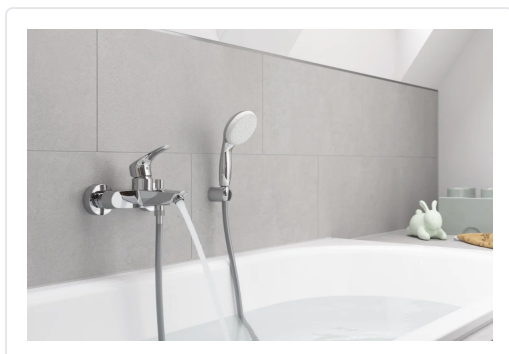

**EUROSMART AIXETA BANY-DUTXA MONOMANDO  
S/ACCESSORIS CROMAT****MARCA**  
**GROHE****REF**  
GRH33300003**EAN / GTIN**  
4005176613456**PVP**  
**147,77 €****Especificacions tècniques**

Amb dutxa principal fixa	<b>No</b>
agafadors inclosos	<b>Si</b>
Amb acoblaments	<b>Si</b>
Amb adaptadors per a dutxa	<b>No</b>
Amb dutxa principal fixa	<b>No</b>
amb funció d'estalvi d'aigua calenta	<b>No</b>
Amb unitat commutadora	<b>Si</b>
Bloqueig de temperatura (38 °C)	<b>No</b>
Boquilla de l'aixeta	<b>Broquet per a polvorització d'escuma</b>
Carcassa de refrigeració	<b>No</b>
Classe de cabal	<b>B</b>
Color primari	<b>Crom</b>
Compensació de pressió	<b>No</b>