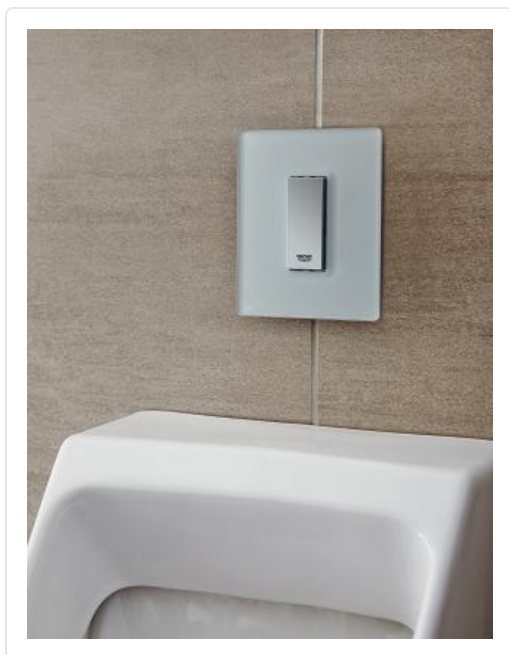

SKATE COSMOPOLITAN PLACA ACCIONAMENT WC RECTANGULAR CROMAT

MARCA

GROHE

REF

GRH38784000

EAN / GTIN

4005176855535

Especificacions tècniques

Amplada	116 mm
Adequat per a funcionament sobre plataforma	Si
Adequat per a operació frontal	Si
Adequat per a urinaris	Si
Adequat per a vàters penjats a la paret	Si
Alçada	144 mm
Amplada	116 mm
Color	Crom
Funcionament	Un botó