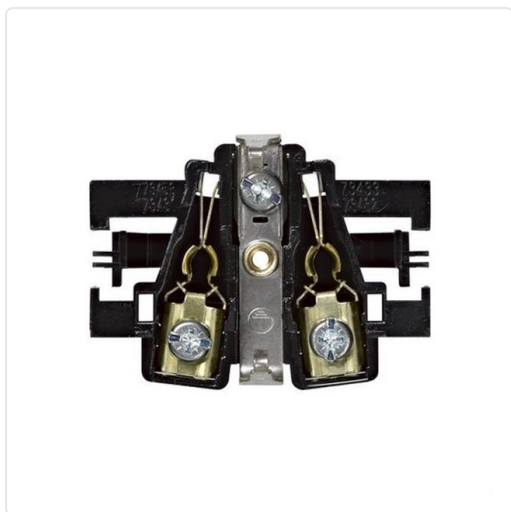

# SERIE 73 LOFT BASE ENDOLL BIPOLAR AMB T.T. LATERAL

MARCA  
**SIMON**

REF  
SMN7343239

EAN / GTIN  
8421053255391

PVP  
**4,37 €**

## Especificacions tècniques

Model	Endoll CEE 7/3 (tipus F)
Amb il·luminació funcional	No
Amb il·luminació orientable	No
Amb interruptor d'encesa/apagat	No
Amb làmpada de senyal	No
Amb tapa abatible	No
Apte per al grau de protecció (IP)	IP20
Bloquejable	No
Contacte de protecció	Clips de posada a terra
Espai per a l'etiqueta/àrea d'impressió	No
Freqüència	~ Hz

Impressió/marcatge	<b>Cap</b>
Instal·lació aïllada	<b>No</b>
Intensitat nominal	<b>16 A</b>
Lliure d'halògens	<b>Si</b>
Mètode de connexió	<b>Terminal roscat</b>
Mètode de muntatge	<b>Muntat superficial (escaiola)</b>
Model	<b>Endoll CEE 7/3 (tipus F)</b>
Nombre d'unitats	<b>1</b>
Nombre de contactes actius (rodons)	<b>2</b>
Tensió nominal	<b>250 V</b>
Transparent	<b>No</b>