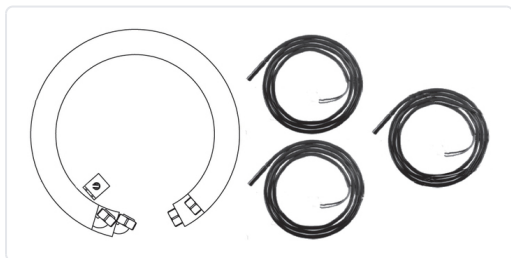

YUTAKI S80 KIT INSTAL·LACIÓ DIPOSIT ACS EXTERN

MARCA

HITACHI

REF

HITATWFWP02

EAN / GTIN

4425794831009

Escaneja-ho per consultar-ho online.