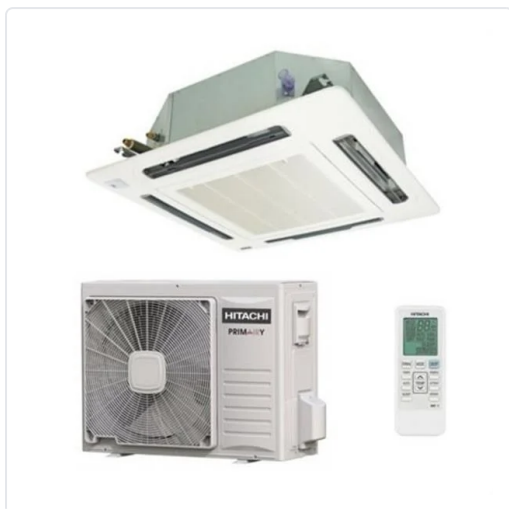

# AIRE UNITAT INTERIOR CASSETTE PRIMARY R32 4CV RCI-4.0UFE1NH MANDO INALAMBRIC INCLOS

MARCA

**HITACHI**

EAN / GTIN

8633172531410

REF

HITRCI40UFE1NH

PVP