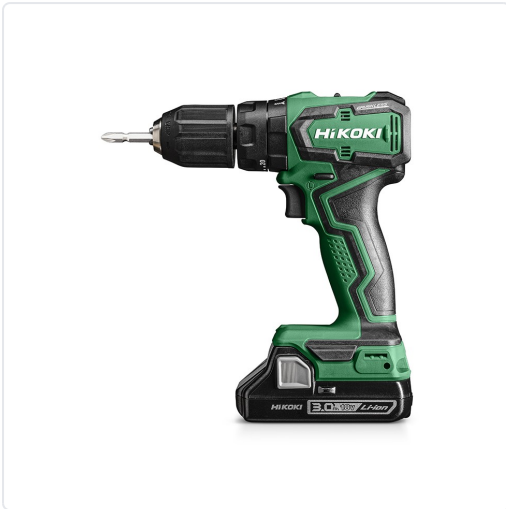

TALADRE COMBINAT A BATERIA 18V, 55NM, 1,2KG
BATERIA DE 3AH

MARCA

HIKOKI

EAN / GTIN

4966376334643

REF

HKKDV18DD

Escaneja-ho per consultar-ho online.