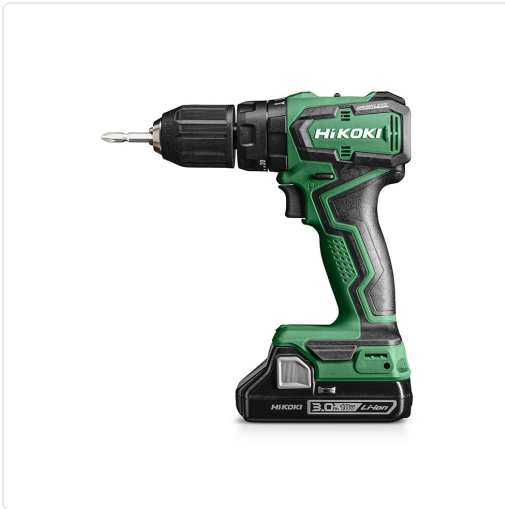

TALADRE COMBINAT A BATERIA 18V, 55NM, 1,2KG
BATERIA DE 3AH

MARCA
HIKOKI

EAN / GTIN
4966376334643

REF
HKKDV18DD

PVP
278,00 €

Escaneja-ho per consultar-ho online.

Accedeix a l'estoc en temps real i a la documentació