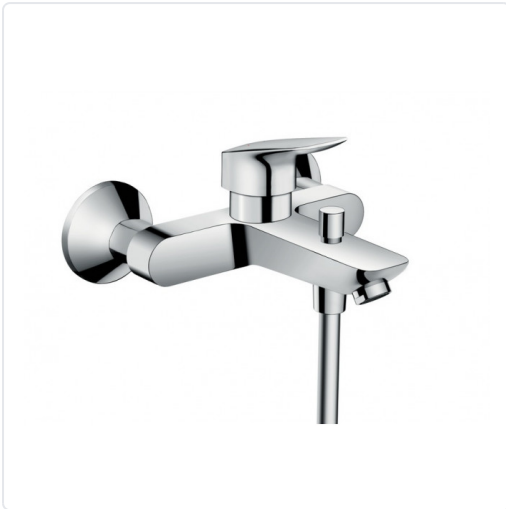

LOGIS AIXETA BANY-DUTXA MONOMANDO
S/ACCESSORIS CROMAT

MARCA

HANS GROHE

EAN / GTIN

4011097738260

REF

HSG71400000

PVP