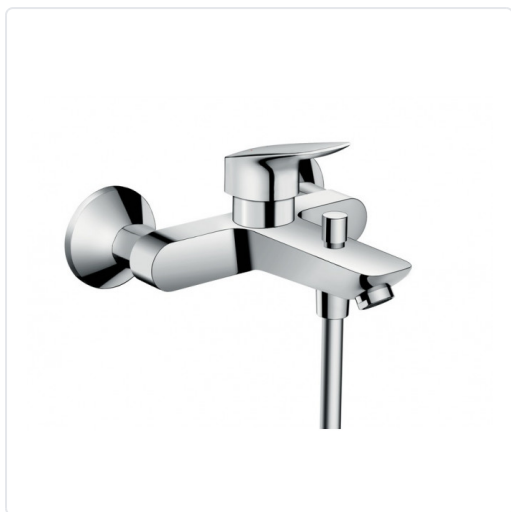

LOGIS AIXETA BANY-DUTXA MONOMANDO
S/ACCESSORIS CROMAT

MARCA

HANS GROHE

EAN / GTIN

4011097738260

REF

HSG71400000

PVP