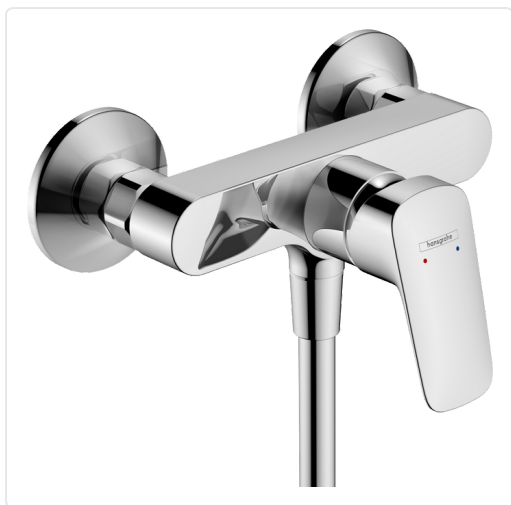

**LOGIS AIXETA DUTXA MONOMANDO S/ACCESSORIS
CROMAT**

MARCA

HANS GROHE

EAN / GTIN

4011097737799

REF

HSG71600000

Escaneja-ho per consultar-ho online.